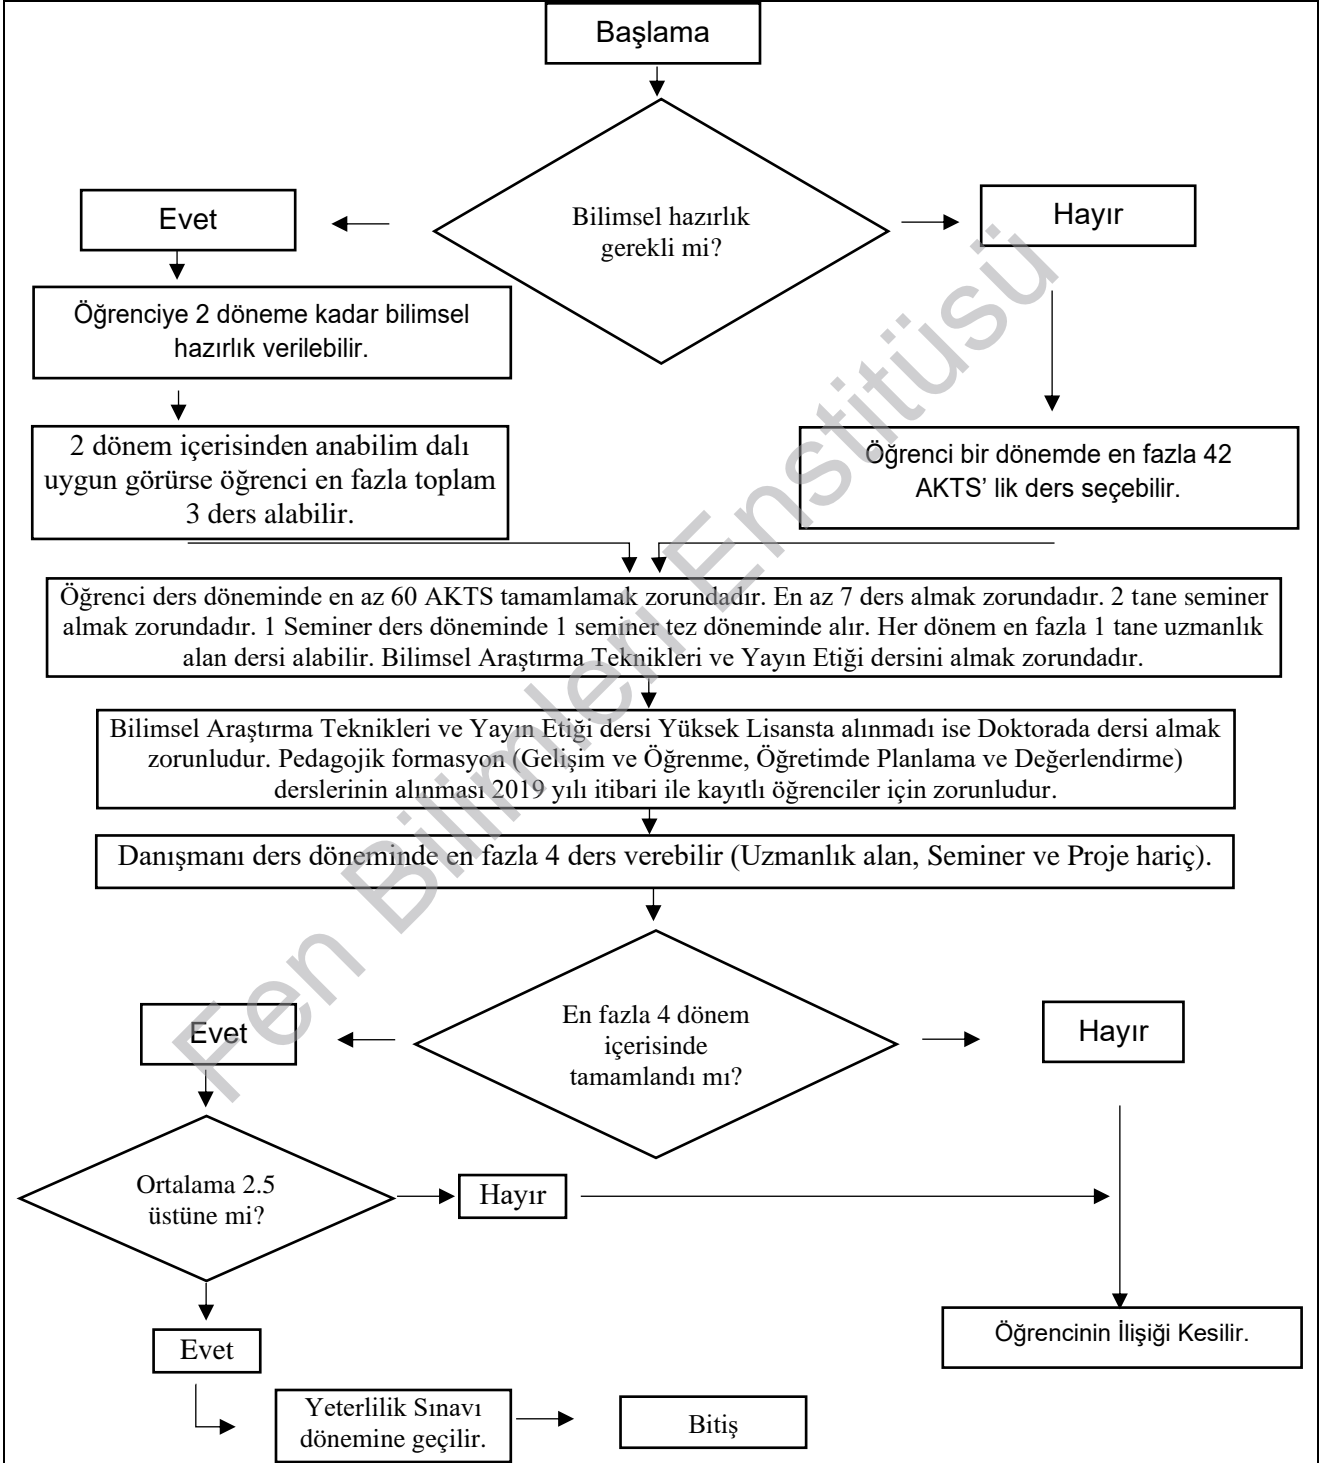

DOKTORA DERS DÖNEMİ İŞ AKIŞ ŞEMASI

Hazırlayan	Kontrol	Onay
Dr. Öğretim Üyesi İbrahim Arda ÇANKAYA Öğrenci İşleri	Dr. Öğr. Üyesi Banu E. TÜRKASLAN Enstitü Sekreteri Yahya ŞENLİK	Doç. Dr. Şule Sultan UĞUR