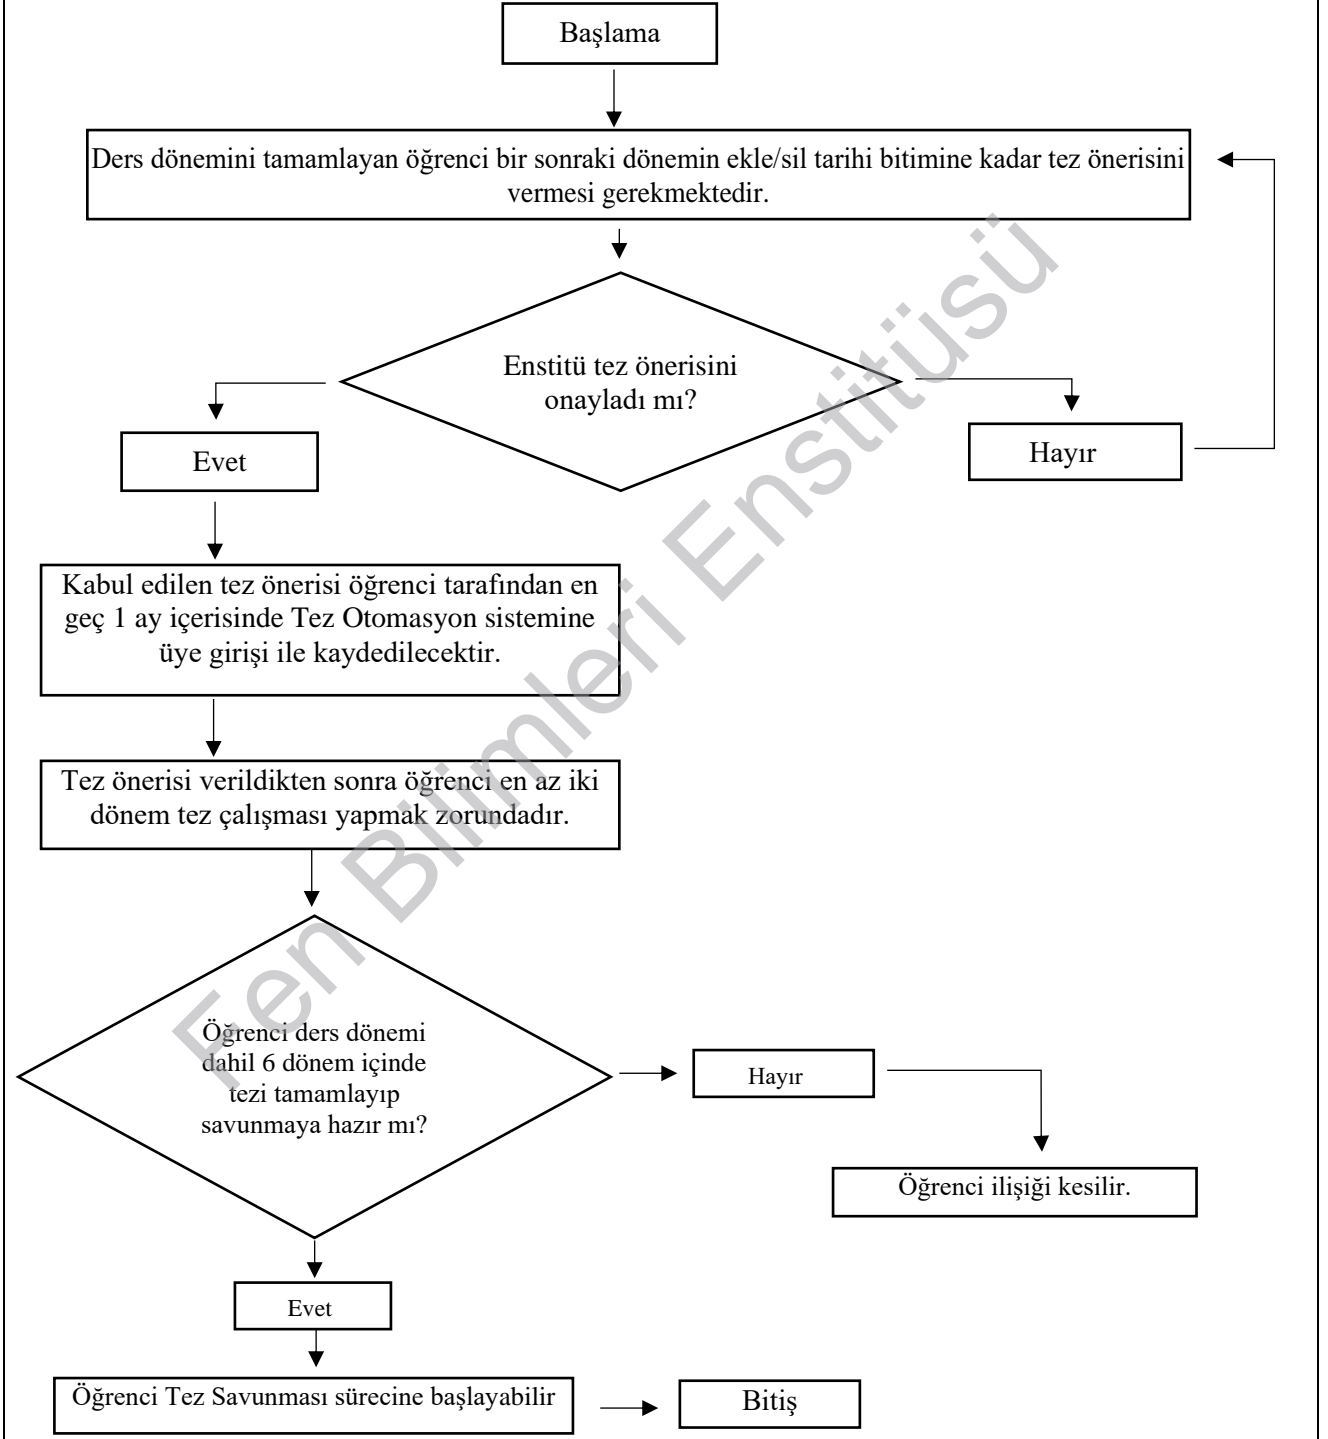

### YÜKSEK LİSANS TEZ ÖNERİSİ İŞ AKIŞ ŞEMASI

Hazırlayan	Kontrol	Onay
Dr.Öğr.Üyesi İbrahim Arda ÇANKAYA Öğrenci İşleri	Dr. Öğr. Üyesi Banu E. TÜRKASLAN Enstitü Sekreteri Yahya ŞENLİK	Doç. Dr. Şule Sultan UĞUR